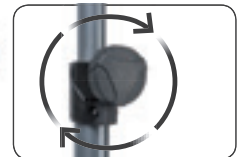

// Treppiede ad alta stabilità regolabile fino a 3 m

Il TREPPIEDE SCANGRIP è indispensabile per il posizionamento fisso della luce da lavoro e per l'illuminazione in una specifica area di lavoro. IL TREPPIEDE SCANGRIP è estensibile da appena 1,35 m fino a 3 m offrendo così la massima flessibilità per posizionare la luce all'altezza richiesta.

// Sicurezza ottimale

La costruzione del TREPPIEDE SCANGRIP lo rende stabile anche quando è completamente esteso. Per aumentare la sicurezza quando è in uso, il cavo della lampada può essere fissato alle clip di sicurezza poste su ciascuna gamba.

// Cavalletto su ruote per il posizionamento mobile della luce da lavoro

Il CAVALLETTO SU RUOTE SCANGRIP è stato sviluppato per il posizionamento mobile della luce da lavoro in officina. Consente di spostare con facilità la luce nel punto in cui serve, quindi di renderla disponibile a più postazioni. Una volta concluso il lavoro, il cavalletto può essere riposto facilmente.

// Posizione sicura e fissa

Il CAVALLETTO SU RUOTE SCANGRIP è estensibile da soli 0,7 m fino a 1,9 m, assicurandovi flessibilità completa per posizionare la luce all'altezza richiesta. Le tre ruote sono robuste e di alta qualità e scorrono agevolmente anche su superfici irregolari. due delle ruote sono bloccabili in modo da assicurare una posizione sicura e fissa.

Calotta di fissaggio in acciaio saldato filettatura 10 mm

TREPPIEDE SCANGRIP

€ 89,90

Sistema di bloccaggio a 360° per una presa salda