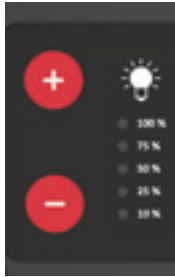

// Grande robustezza

Il corpo di NOVA è realizzato in alluminio pressofuso estremamente robusto e antiurto (IK07). Inoltre, NOVA è in grado di resistere alle condizioni gravose degli ambienti di lavoro professionali, è completamente impermeabile (IP67) e può quindi essere usata all'aperto con qualunque condizione atmosferica.

EU DESIGN
PATENT
2954123