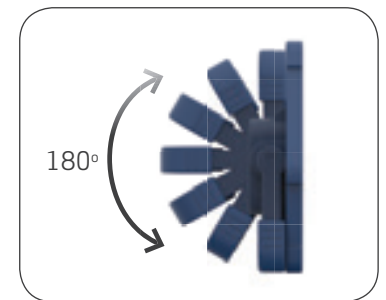

MINI MAX

// Nuovo concetto di lampada portatile

MINI MAX è una nuova lampada da lavoro progettata per molteplici applicazioni.

Il design compatto e la buona potenza luminosa fanno sì che MINI MAX possa trovare spazio in ambienti lontani dal mondo del lavoro, come il camping, la nautica, le abitazioni di campagna, il fai da te, etc etc.

// Compatta e versatile

In posizione ripiegata MINI MAX ha un ingombro di soli 41 mm, ed è facilissima da trasportare grazie alla sua impugnatura integrata.

Grazie al supporto posteriore regolabile, MINI MAX può essere posizionata in modo da ottenere diversi angoli di illuminazione. La lampada può anche essere appesa al foro presente nella maniglia.

// Potente e robusta

Grazie al suo COB LED la MINI MAX offre buona potenza e illuminazione omogenea, al punto da poter essere usata anche in alcune applicazioni professionali. Economica, estremamente robusta e con una buona resistenza all'acqua, MINI MAX è una lampada per uso universale.