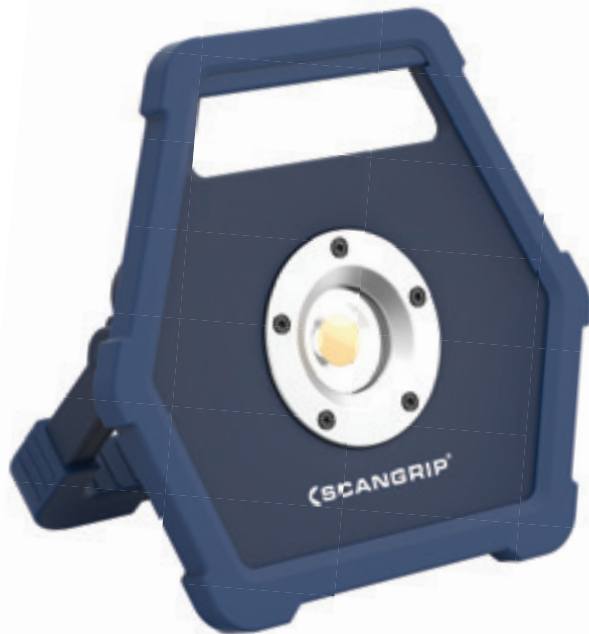

MINI MAX

// Nuovo concetto di lampada portatile

MINI MAX è una nuova lampada da lavoro progettata per molteplici applicazioni.

Il design compatto e la buona potenza luminosa fanno sì che MINI MAX possa trovare spazio in ambienti lontani dal mondo del lavoro, come il camping, la nautica, le abitazioni di campagna, il fai da te, etc etc.

// Compatta e versatile

In posizione ripiegata MINI MAX ha un ingombro di soli 41 mm, ed è facilissima da trasportare grazie alla sua impugnatura integrata.

Grazie al supporto posteriore regolabile, MINI MAX può essere posizionata in modo da ottenere diversi angoli di illuminazione. La lampada può anche essere appesa al foro presente nella maniglia.

// Potente e robusta

Grazie al suo COB LED la MINI MAX offre buona potenza e illuminazione omogenea, al punto da poter essere usata anche in alcune applicazioni professionali. Economica, estremamente robusta e con una buona resistenza all'acqua, MINI MAX è una lampada per uso universale.