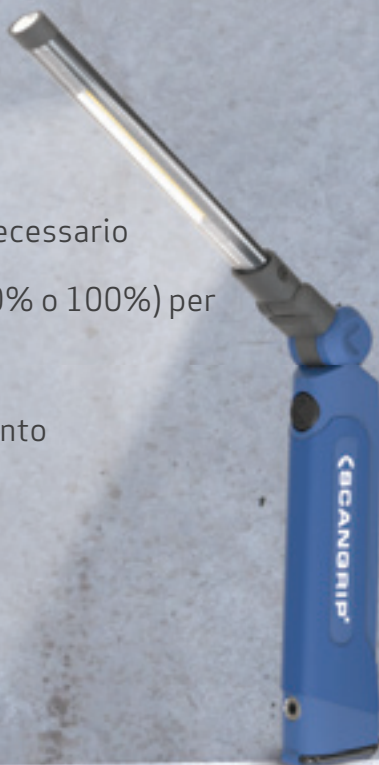

## // Pratico proiettore

Grazie al rendimento luminoso estremamente elevato, STAR è anche utilizzabile per illuminare un'area di lavoro molto ampia, nonostante le sue piccole dimensioni rispetto ad altri proiettori. L'impugnatura è concepita per il montaggio diretto sul TREMPIEDE SCANGRIP.

# SLIM - Unica luce sottile 3 in 1 sul mercato

---

ORIGINAL  
SCANGRIP

SINCE 1906

// La nuova serie di luci SCANGRIP SLIM offre tre luci da lavoro in una, è flessibile e multifunzionale per ogni campo di applicazione.

- 3-in-1: luce da ispezione, luce da lavoro e torcia elettrica in una sola lampada
- Illuminazione estremamente potente, fino a 500 lumen con una innovativa funzione torcia
- Design ultra-slim e compatto.
- Robusto magnete incorporato e gancio pieghevole per posizionarla ovunque necessario
- Scegliete tra 2 impostazioni di luce (50% o 100%) per estendere l'autonomia
- Ricaricabile, fino a 6 ore di funzionamento