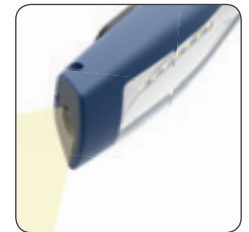

NEW

// Rendimento luminoso altamente migliorato

La gamma MAG comprende luci da lavoro a LED ricaricabili estremamente potenti e torce "tutto in uno" costruite con la più recente tecnologia LED ad alte prestazioni, che assicurano un rendimento luminoso fino a due volte più elevato.

// Nuovo design innovativo

Il nuovo e moderno design delle luci MAG assicura una presa ergonomica e confortevole.

È possibile collocarle dove si vuole con i tre robusti supporti magnetici incorporati e i due ganci da sospensione retrattili.

La testa della lampada è flessibile e inclinabile fino a 180°C.

EU DESIGN
PATENT
2954123