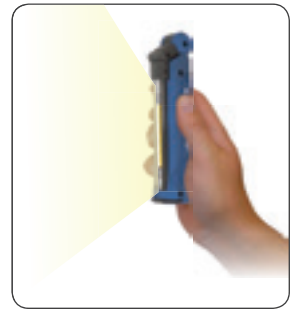

NEW

// Luce da ispezione ultra-sottile

Il design compatto ultra-sottile di soli 9 mm di spessore consente di ispezionare le aree di lavoro anche più inaccessibili ed anguste. Le luci SLIM sono ideali quindi per lavori di ispezione molto impegnativi e difficili.

// Luce da lavoro in formato tascabile

Il corpo delle 2 nuove luci SLIM è progettato per ripiegarsi su se stesso. Quando è completamente estesa, la lampada può essere utilizzata come una tradizionale luce da lavoro portatile. In posizione piegata, la SLIM è ridotta al formato tascabile.