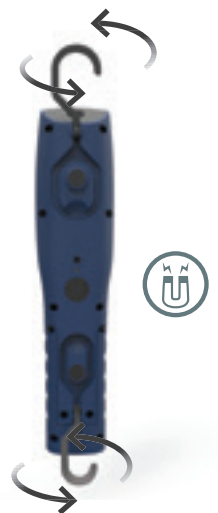

## // Pratico proiettore

Grazie al rendimento luminoso estremamente elevato, STAR è anche utilizzabile per illuminare un'area di lavoro molto ampia, nonostante le sue piccole dimensioni rispetto ad altri proiettori. L'impugnatura è concepita per il montaggio diretto sul TREMPIEDE SCANGRIP.

## // Posizionamento regolabile

Grazie all'impugnatura mobile, STAR può stare in posizioni diverse per assicurare l'angolo di illuminazione ottimale per una specifica attività. L'impugnatura può anche fatta scattare in posizione fissa per servire come gancio di sospensione. Utilizzando il potente magnete incorporato nell'impugnatura, STAR può essere utilizzata in diverse posizioni su qualsiasi superficie metallica.

## // Nuovo design innovativo

Il nuovo e moderno design delle luci MAG assicura una presa ergonomica e confortevole.

È possibile collocarle dove si vuole con i tre robusti supporti magnetici incorporati e i due ganci da sospensione retrattili.

La testa della lampada è flessibile e inclinabile fino a 180°C.

EU DESIGN  
PATENT  
2954123

**MAG**  
49,90 €

**MAG 3**  
59,90 €

**MINI MAG**  
39,90 €

Caricatore 220V escluso

cavo di ricarica USB  
in dotazione