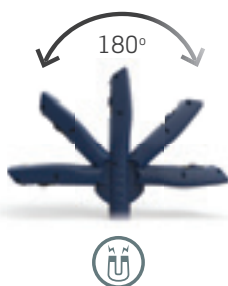

La testa della lampada è flessibile e inclinabile fino a 180°C.

EU DESIGN  
PATENT  
2954123

**MAG**  
49,90 €

**MAG 3**  
59,90 €

**MINI MAG**  
39,90 €

Caricatore 220V escluso

cavo di ricarica USB  
in dotazione